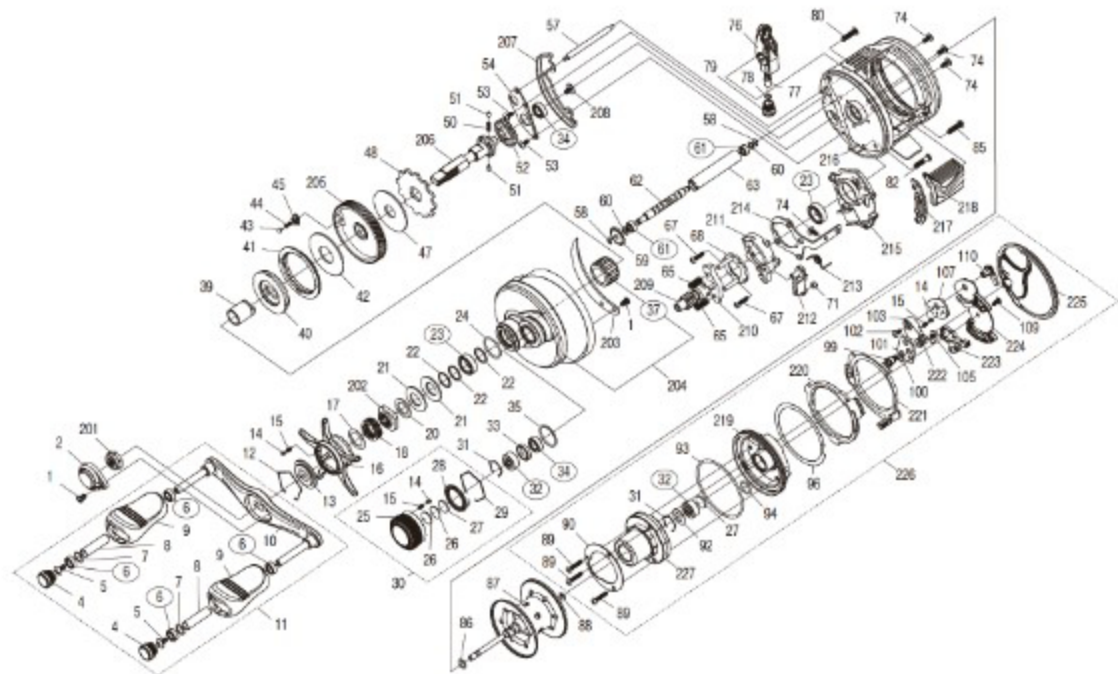

20 CALCUTTA CONQUEST DC 201HG

本体価格(税別):69,000円

Product Code: 04040

※丸付き番号はベアリングを示します。

調整座金類に関しましては、必ずしも分解図中の表現と一致しない場合がございますので、ご了承ください。(商品により使用している場合とそうでない場合がございます。)

(200219)_003